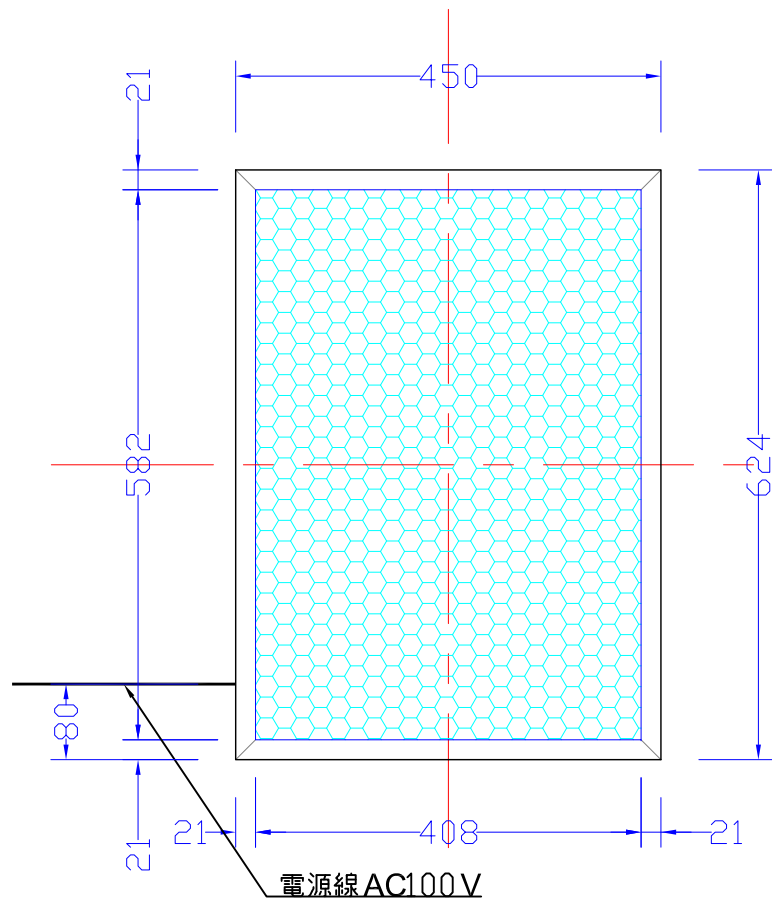

前面

後面

品番	外寸	メディア	内寸	厚み	LED	電気容量
A2G-L2316-LF31H	450 × 624	431 × 605	408 × 582	31	3-48	12W

ACアダプター内蔵型

A2G-L2316-LH31H

A4 1/8

Lumitechno co.,Ltd