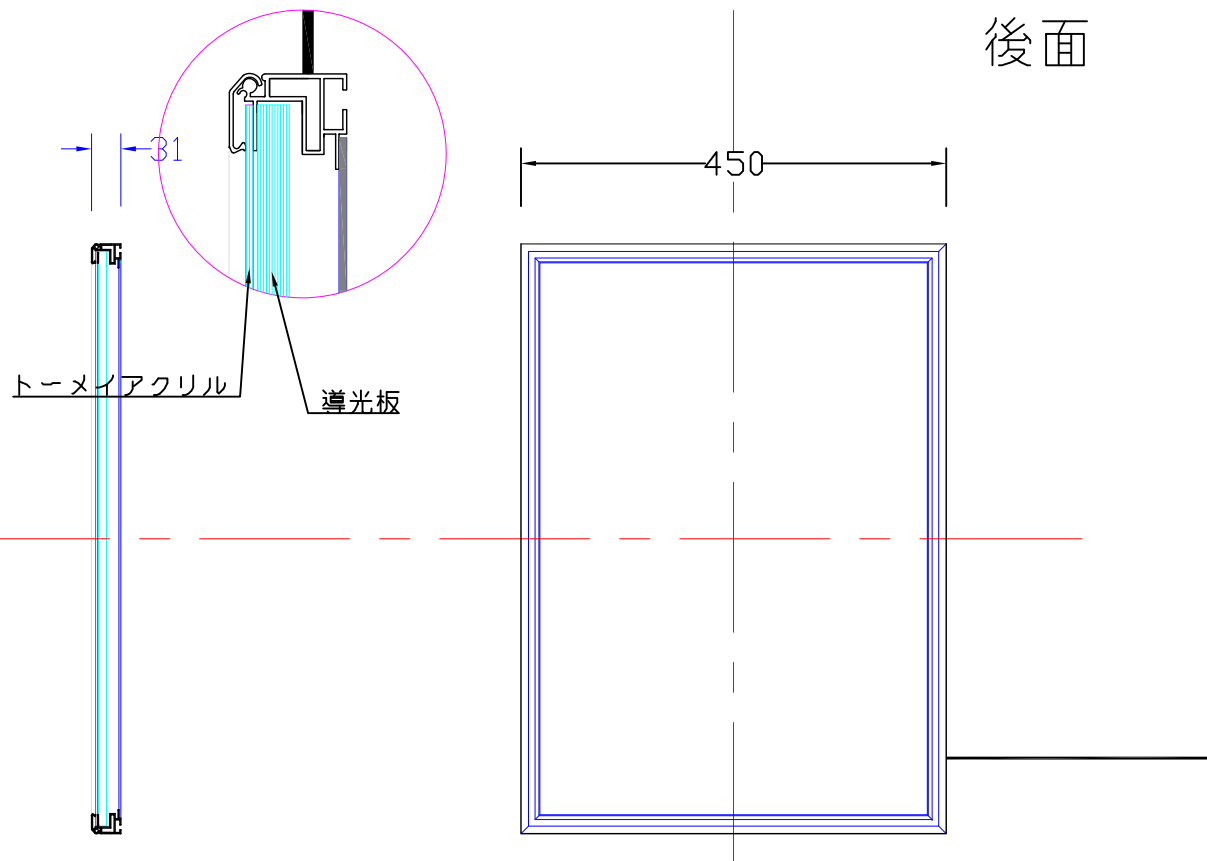

前面

後面

品番	外寸	メディア	内寸	厚み	LED	電気容量
A2G-L2316-LF31H	450 × 624	431 × 605	408 × 582	31	3-48	12W

ACアダプター内蔵型

A2G-L2316-LH31H

A4 1/8

Lumitechno co.,Ltd