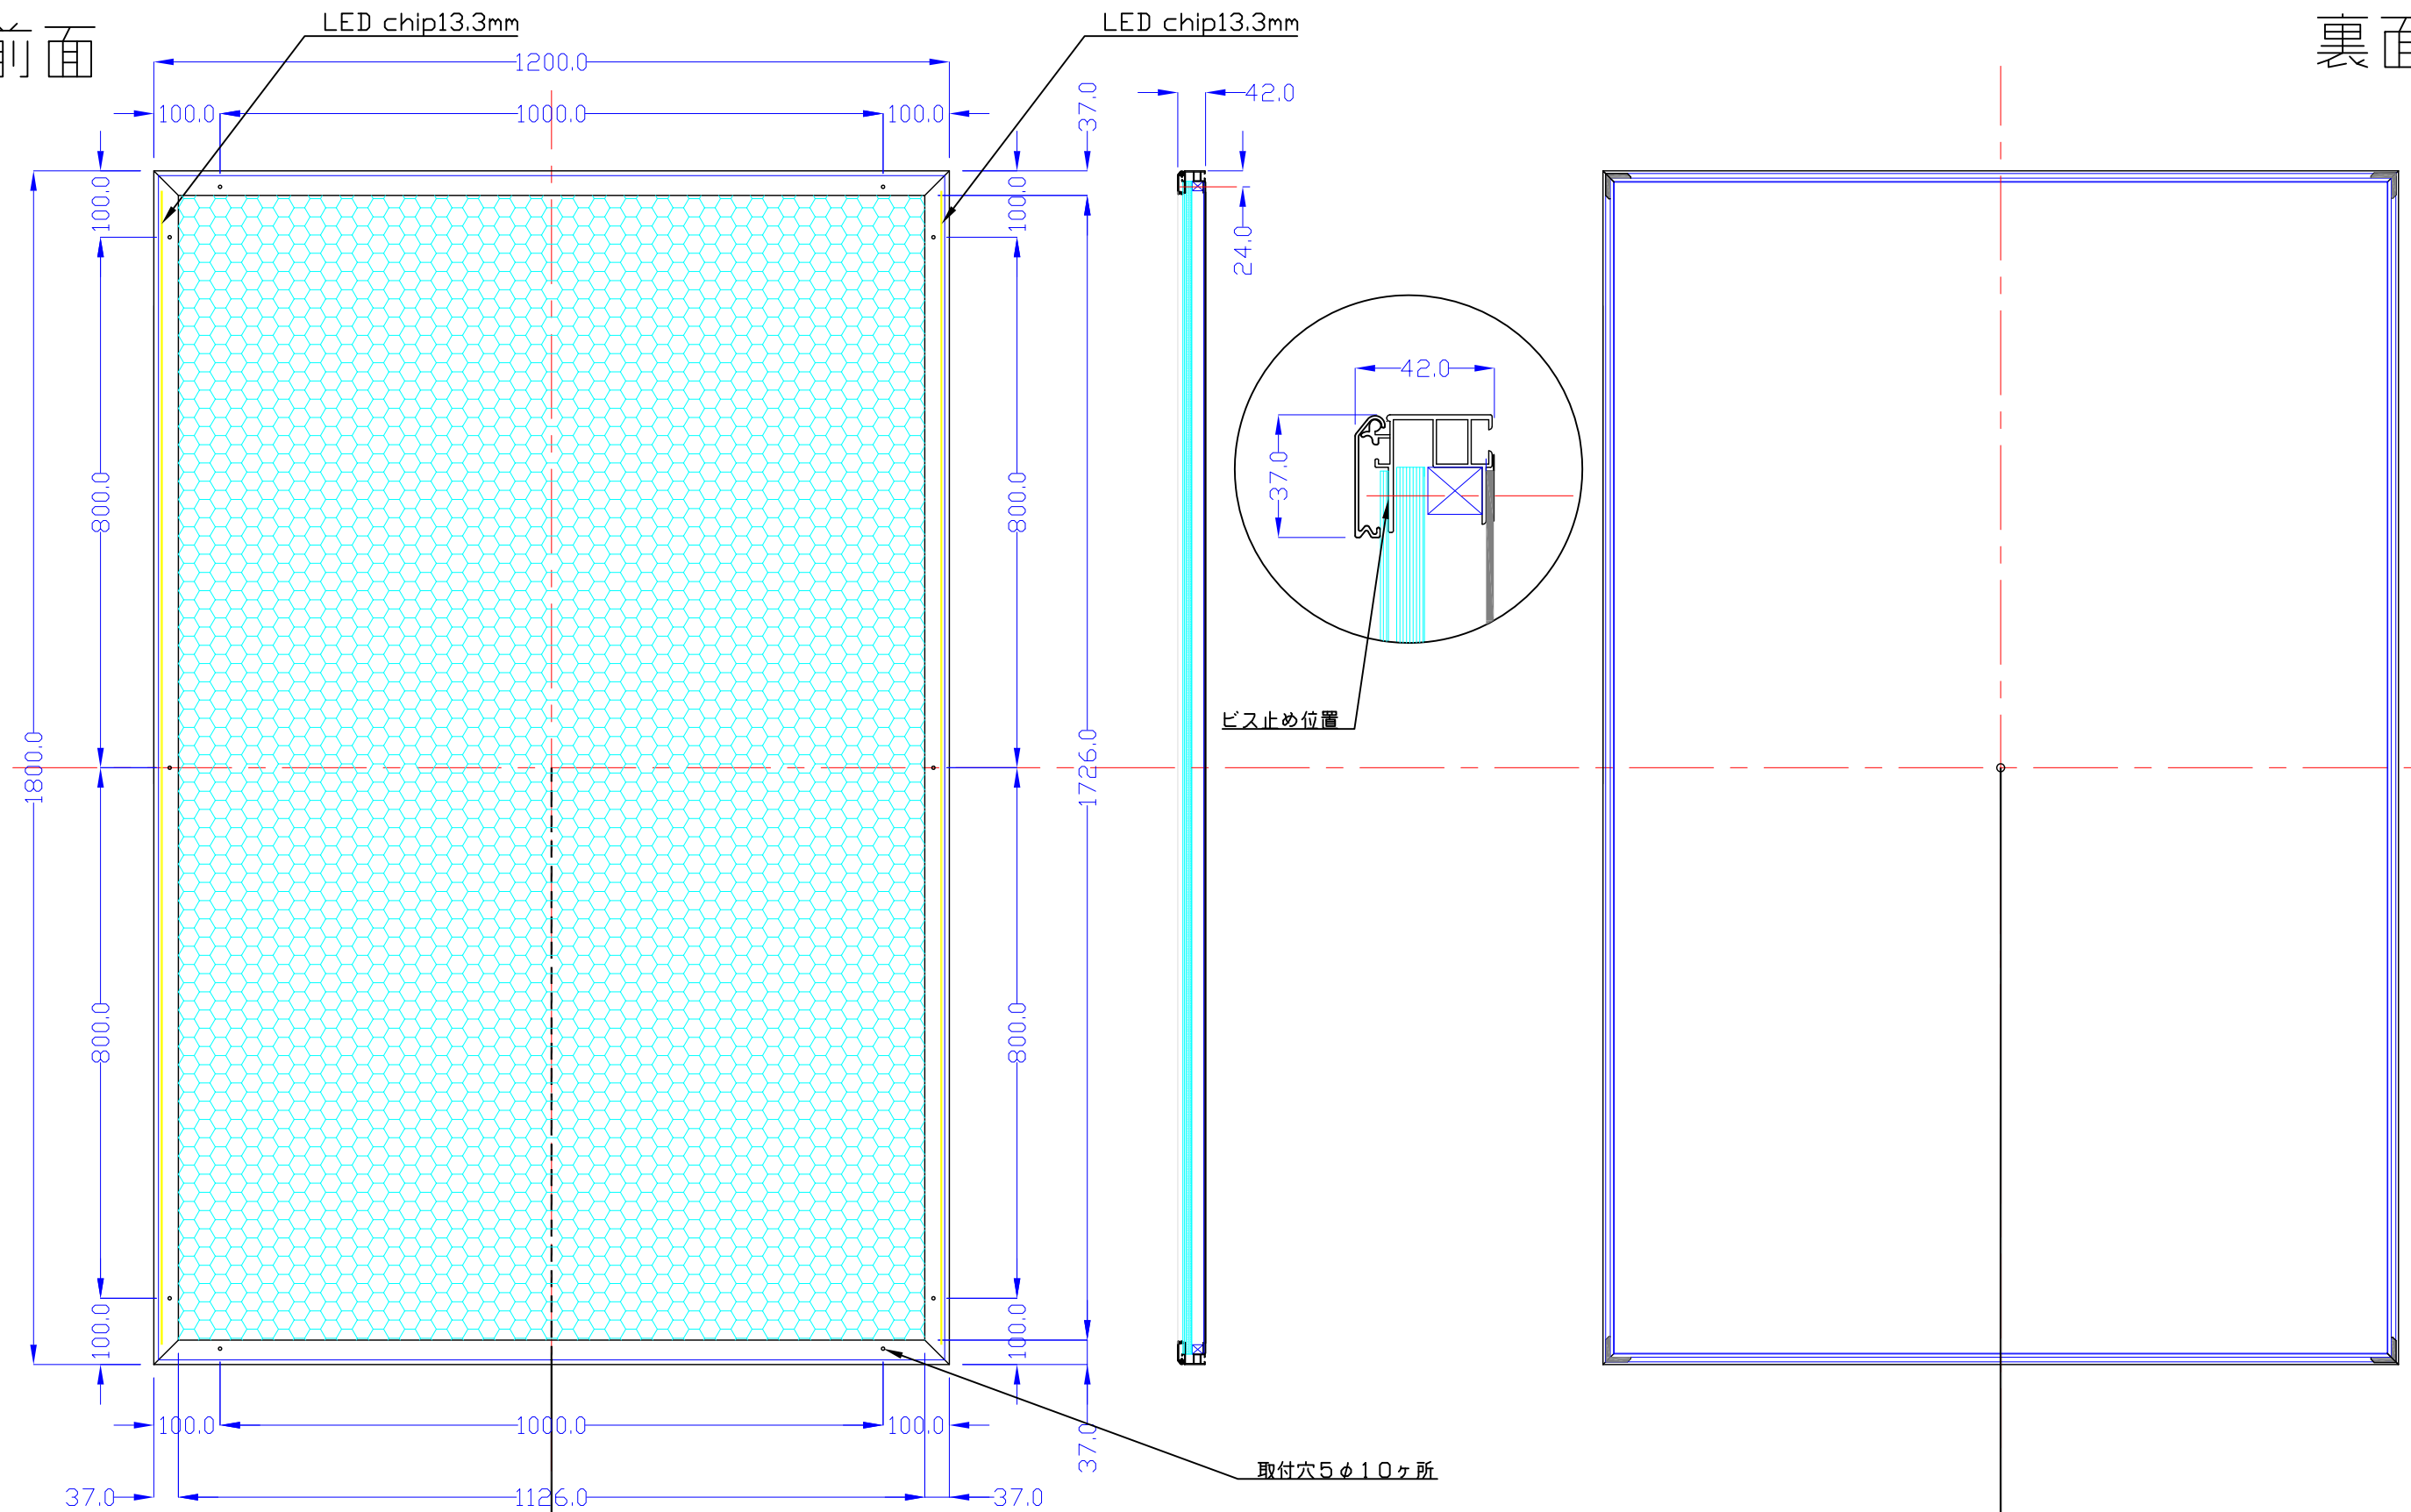

前面

裏面

品番	外寸	メディア	内寸	厚み	重量	led	LUX	電気容量
1800*1200-L2113-SF35	1200×1800	1166×1766	1126×1726	42	32.1kg	264	2100	63W

1800×1200-L2113-SF35

A3 1/10

Lumitechno co.,Ltd