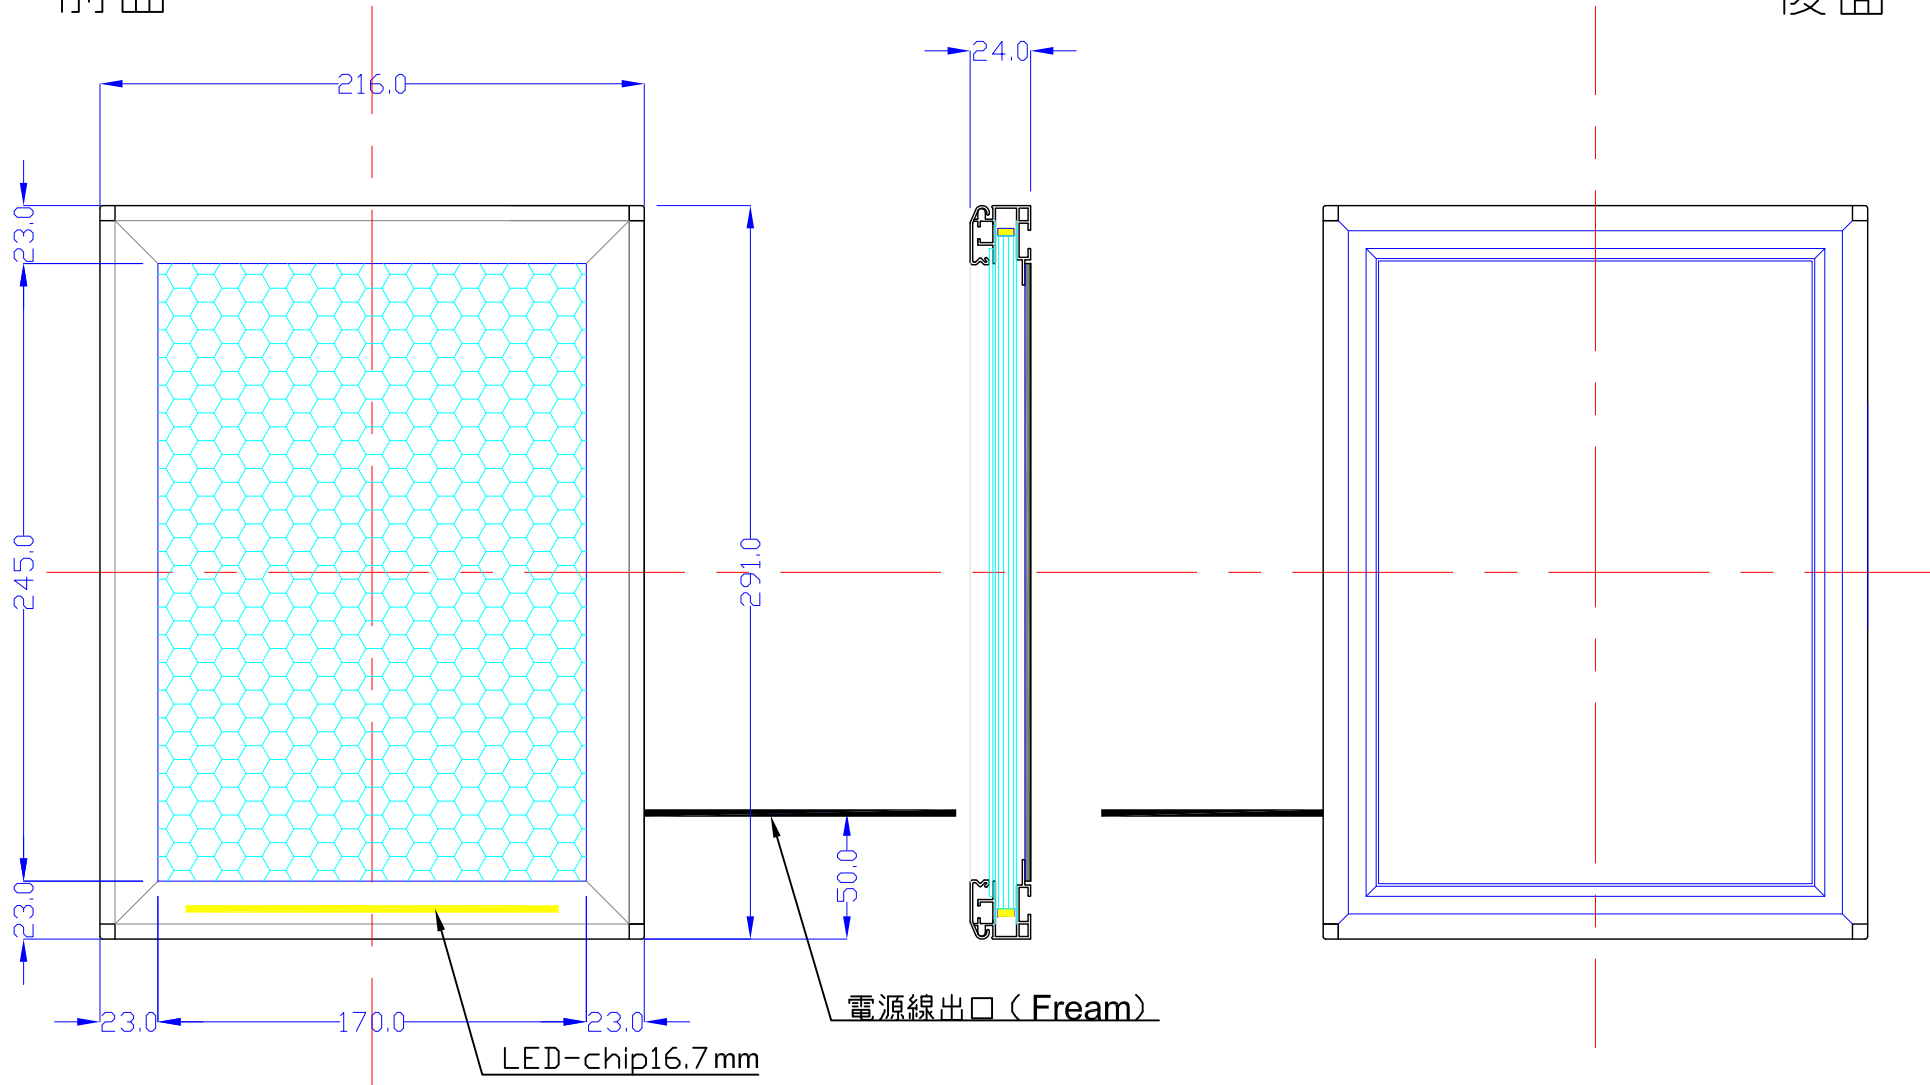

前面

後面

品番	外寸	メディア	内寸	厚み	重量	led	LUX	電気容量
B5G-L1116-SFR23/	216×291	182×257	170×245	24	1.6kg	9	3500	2W

B5G-L1116-SFR23/

A4 1/3

Lumitechno co.,Ltd